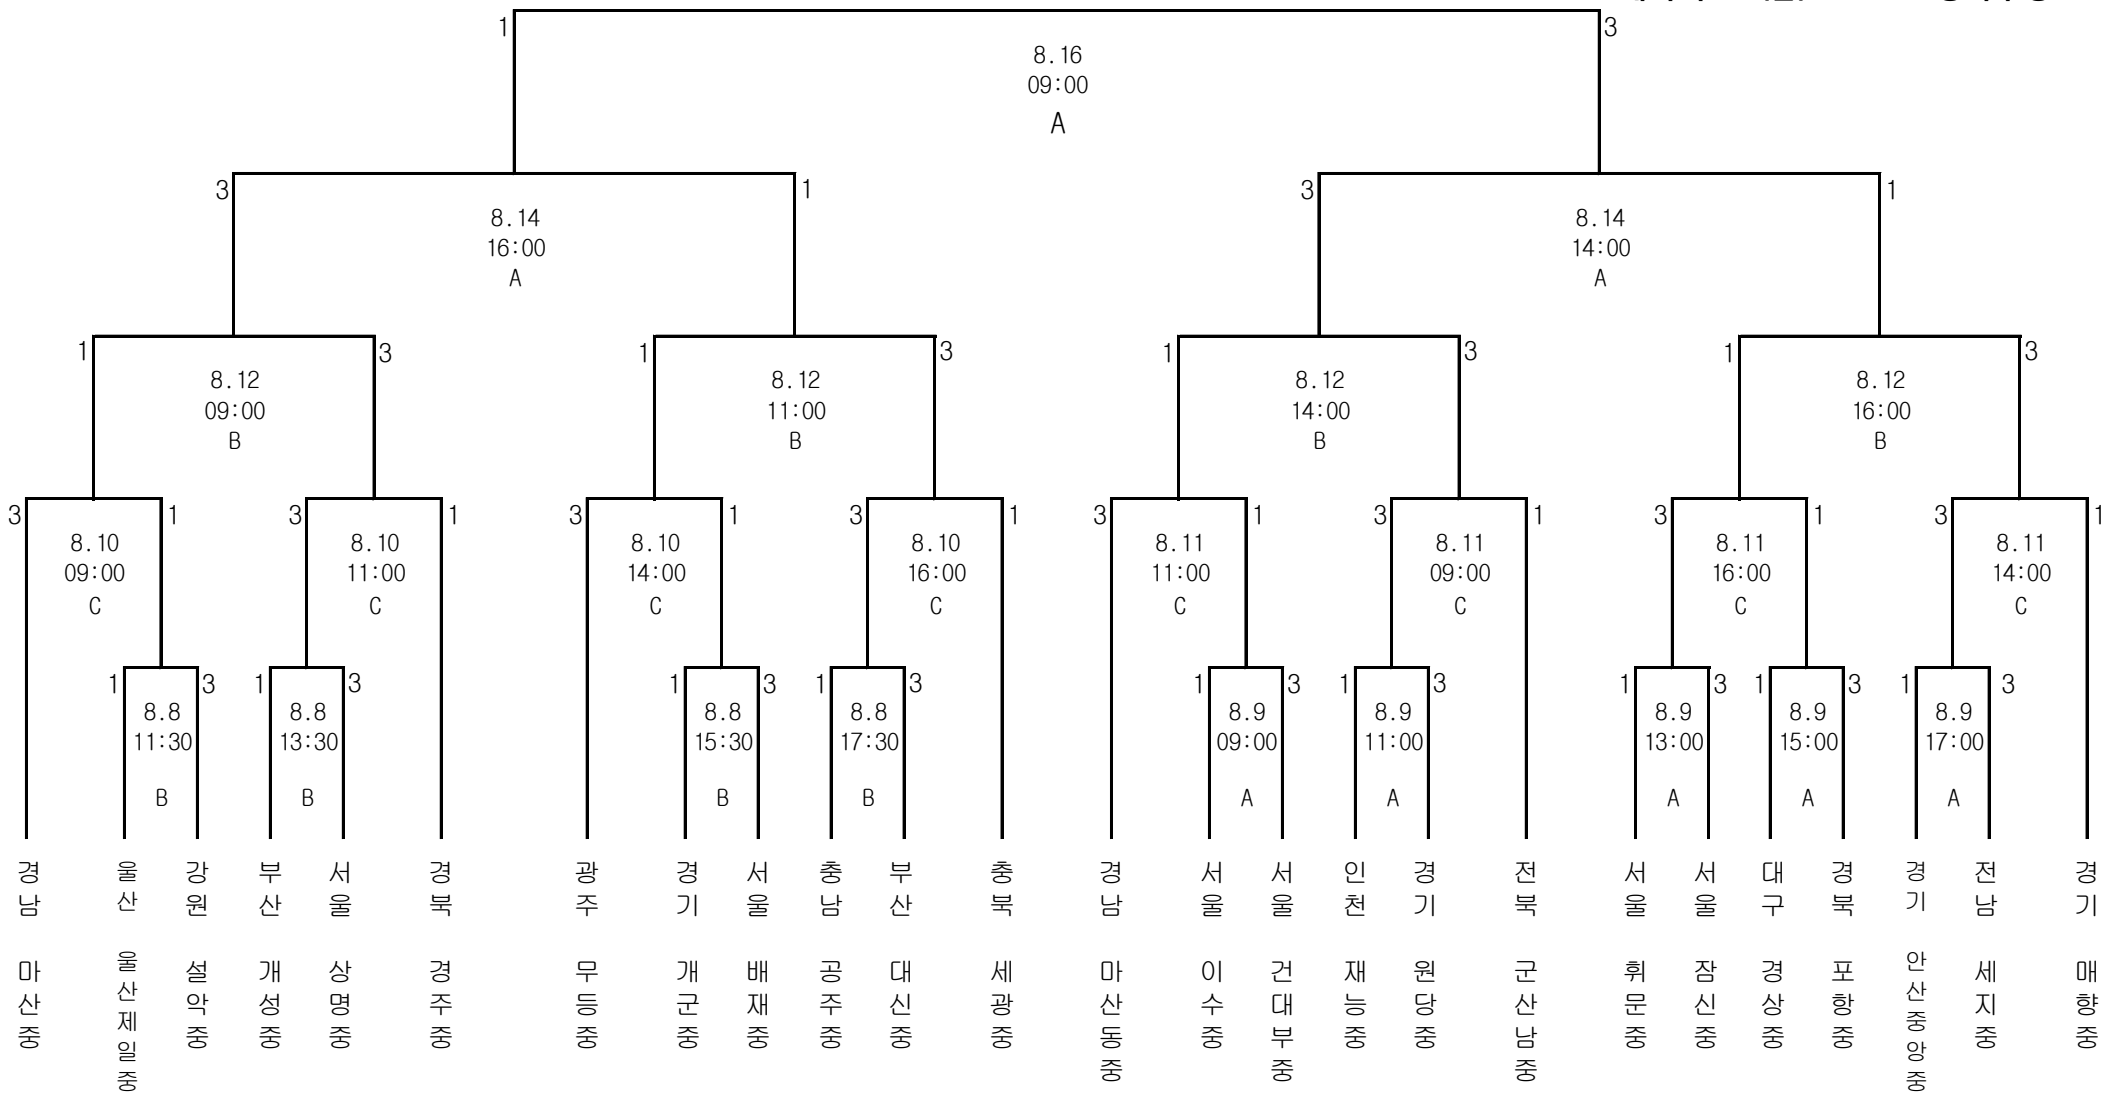

# 2014 KBO총재배 전국중학야구대회 (행복리그)

기간 : 2014. 8. 8 ~ 8. 16  
 장소 : A-포항야구장 B-포항간이야구장  
 C-곡강1야구장 D-곡강2야구장  
**\*개막식 8.8(금) 10:30 포항야구장**

# 2014 KBO총재배 전국중학야구대회

(감사리그)

기간 : 2014. 8. 8 ~ 8. 16

장소 : A-포항야구장 B-포항간이야구장

C-곡강1야구장 D-곡강2야구장

\*개막식 8.8(금) 10:30 포항야구장

## (영일만리그)

기간 : 2014. 8. 8 ~ 8. 16

장소 : A-포항야구장 B-포항간이야구장  
C-곡강1야구장 D-곡강2야구장

**\*개막식 8.8(금) 10:30 포항야구장**

# 2014 KBO총재배 전국중학야구대회 (나눔리그)

기간 : 2014. 8. 8 ~ 8. 16

장소 : A-포항야구장 B-포항간이야구장  
C-곡강1야구장 D-곡강2야구장

**\*개막식 8.8(금) 10:30 포항야구장**