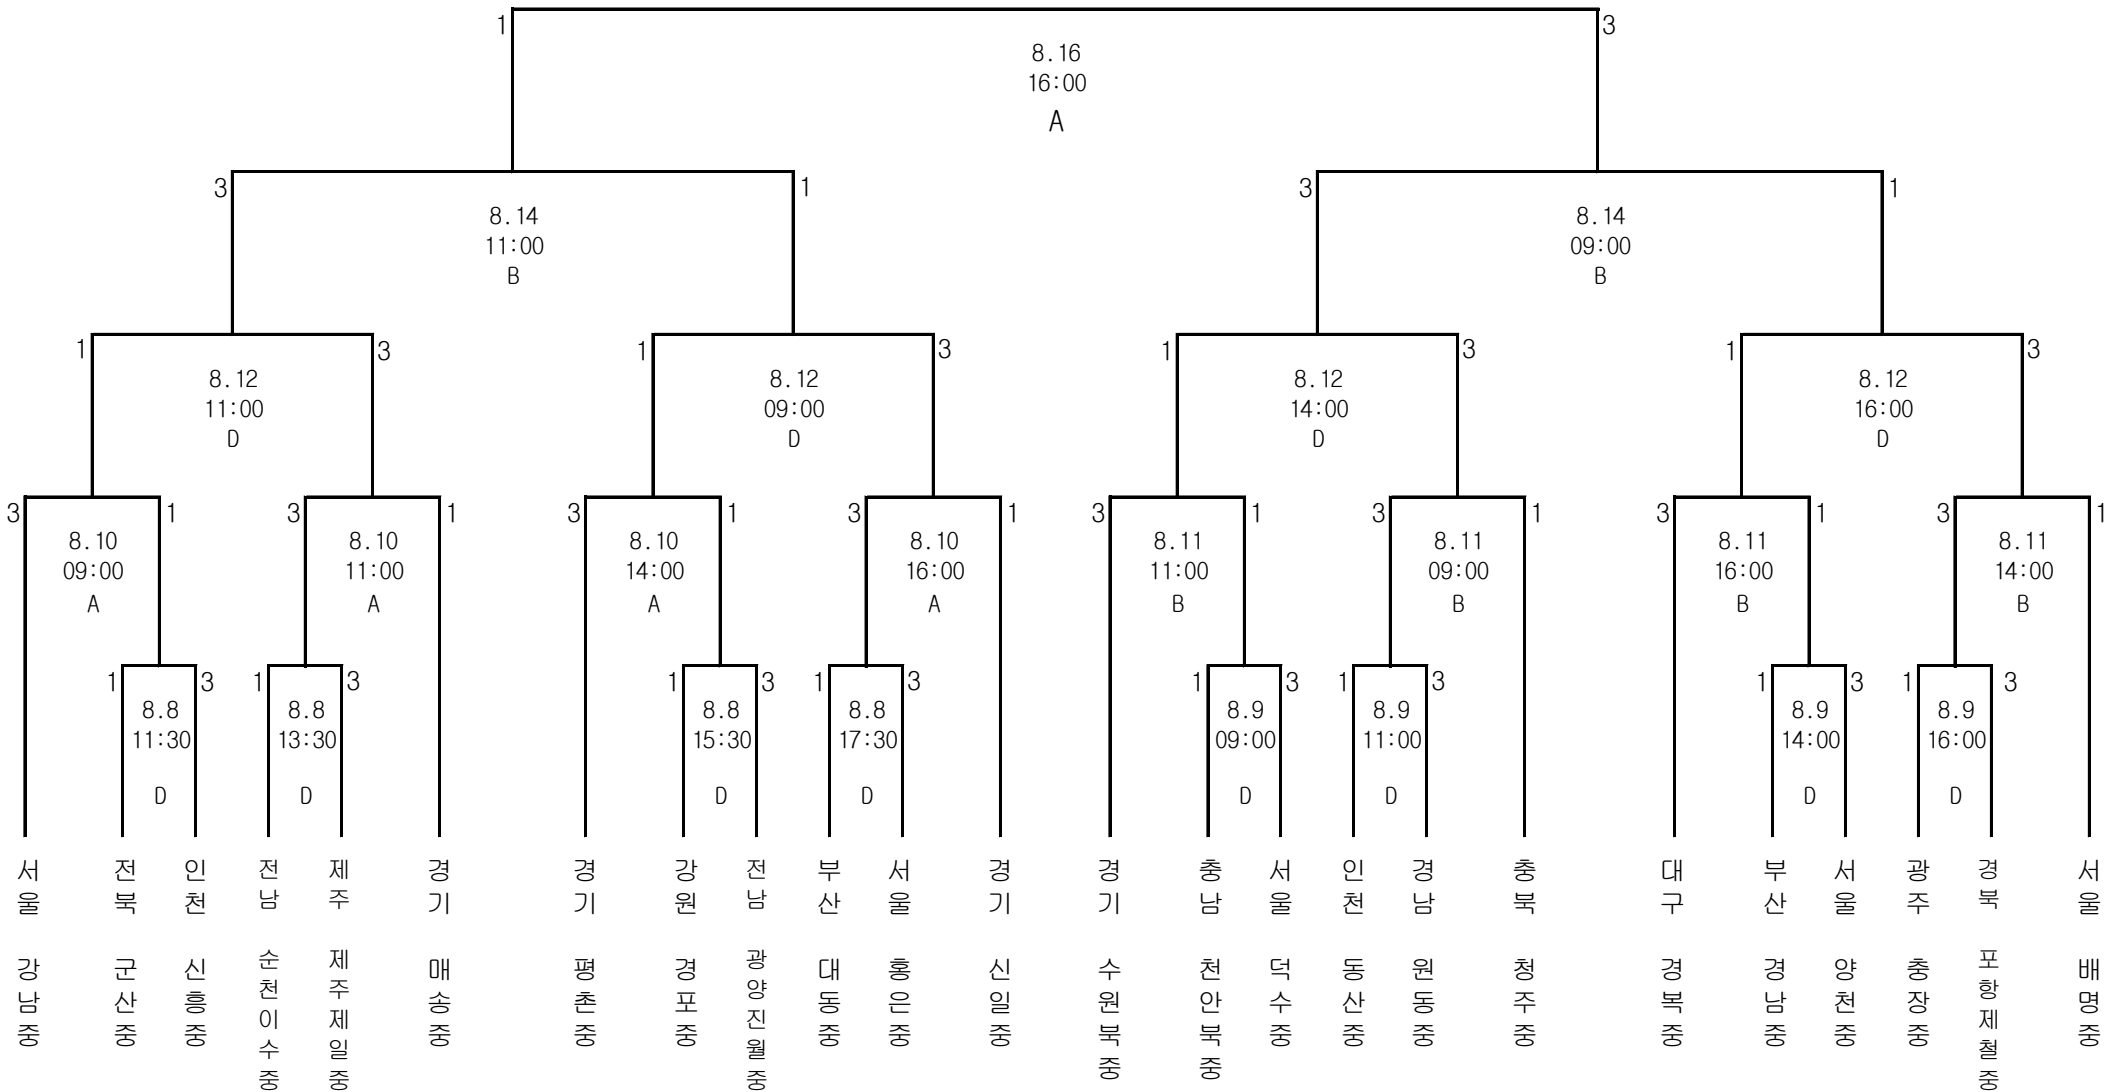

# 2014 KBO총재배 전국중학야구대회 (행복리그)

기간 : 2014. 8. 8 ~ 8. 16  
 장소 : A-포항야구장 B-포항간이야구장  
 C-곡강1야구장 D-곡강2야구장  
**\*개막식 8.8(금) 10:30 포항야구장**

# 2014 KBO총재배 전국중학야구대회

(감사리그)

기간 : 2014. 8. 8 ~ 8. 16

장소 : A-포항야구장 B-포항간이야구장

C-곡강1야구장 D-곡강2야구장

\*개막식 8.8(금) 10:30 포항야구장

## (영일만리그)

기간 : 2014. 8. 8 ~ 8. 16

장소 : A-포항야구장 B-포항간이야구장  
C-곡강1야구장 D-곡강2야구장

**\*개막식 8.8(금) 10:30 포항야구장**

# 2014 KBO총재배 전국중학야구대회 (나눔리그)

기간 : 2014. 8. 8 ~ 8. 16

장소 : A-포항야구장 B-포항간이야구장  
C-곡강1야구장 D-곡강2야구장

**\*개막식 8.8(금) 10:30 포항야구장**