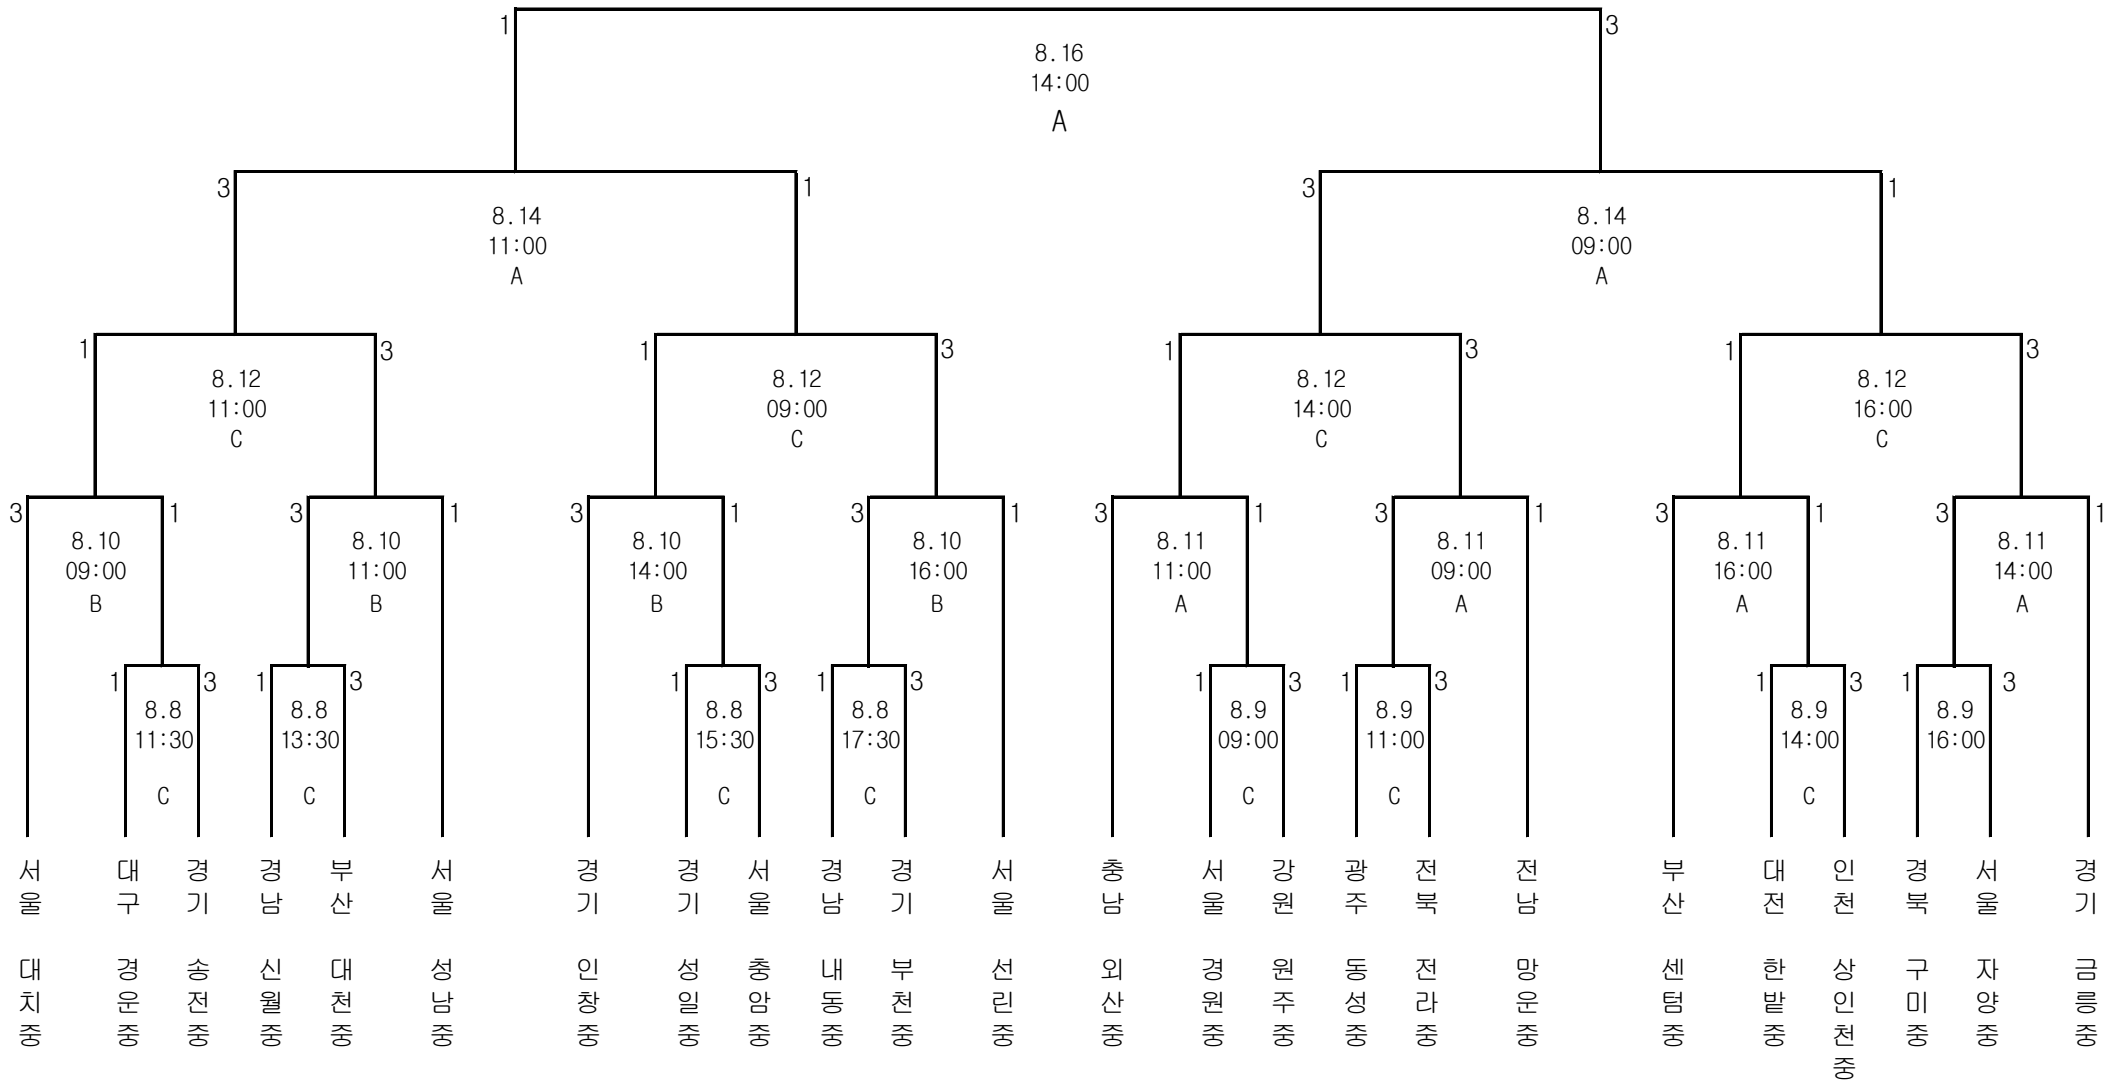

# 2014 KBO총재배 전국중학야구대회 (행복리그)

기간 : 2014. 8. 8 ~ 8. 16  
 장소 : A-포항야구장 B-포항간이야구장  
 C-곡강1야구장 D-곡강2야구장  
**\*개막식 8.8(금) 10:30 포항야구장**

# 2014 KBO총재배 전국중학야구대회

(감사리그)

기간 : 2014. 8. 8 ~ 8. 16

장소 : A-포항야구장 B-포항간이야구장

C-곡강1야구장 D-곡강2야구장

\*개막식 8.8(금) 10:30 포항야구장

## (영일만리그)

기간 : 2014. 8. 8 ~ 8. 16

장소 : A-포항야구장 B-포항간이야구장  
C-곡강1야구장 D-곡강2야구장

**\*개막식 8.8(금) 10:30 포항야구장**

# 2014 KBO총재배 전국중학야구대회 (나눔리그)

기간 : 2014. 8. 8 ~ 8. 16

장소 : A-포항야구장 B-포항간이야구장  
C-곡강1야구장 D-곡강2야구장

**\*개막식 8.8(금) 10:30 포항야구장**