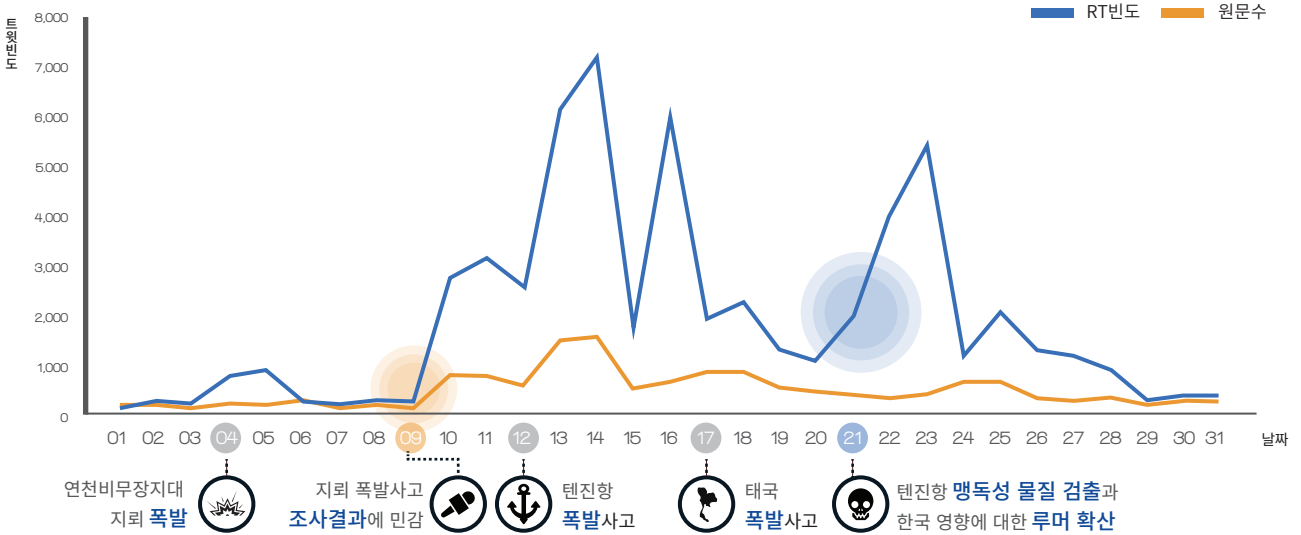

힘들어도 포기하지 말고
희망을 가져봅시다!

I 8월의 소셜미디어 속 재난

다양한 자살 이슈, 연천 비무장지대 및 텐진항 폭발, 여름철 집중호우, 낙뢰 그리고 폭염으로 사망자 발생

※최근 1년간 재난의 급상승 평균 빈도(151.7) 대비 8월 빈도(103)가 낮아 재난 이슈가 많지 않음

이슈가 된 재난¹⁾ Top 5

- 1 자살
- 2 폭발
- 2 호우
- 4 폭염
- 5 낙뢰

1) 트위터에서 한 달 동안 평상시보다 트윗이 많아져 이슈가 된 재난. 특정 재난의 평상시 발생 빈도보다 더 많은 트윗이 발생한 횟수를 합하여 순위를 매긴다.

이슈 재난 프로파일 - 자살

▶ 감성 추이

▶ 연관어 추이

▶ 지역 분석

이슈 재난 프로파일 - 폭발

▶ 감성 추이

▶ 연관어 추이

▶ 지역 분석

이슈 재난 프로파일 - 호우

※ 국지성 집중호우를 직접 경험한 사람들이 트위터로 민감하게 반응

▶ 감성 추이

▶ 연관어 추이

▶ 지역 분석

이슈 재난 프로파일 - 폭염

▶ 감성 추이

▶ 연관어 추이

▶ 지역 분석

II 10월 예상되는 재난이슈

재난 트렌드 분석

※ 최근 10년('04~'13) 재난발생통계로 산정된 순위와 최근 2년('13~'14) 트윗발생을 근거로 산정된 순위를 참고하여 분석

10월의 주요 사건 정리

1

도로교통사고