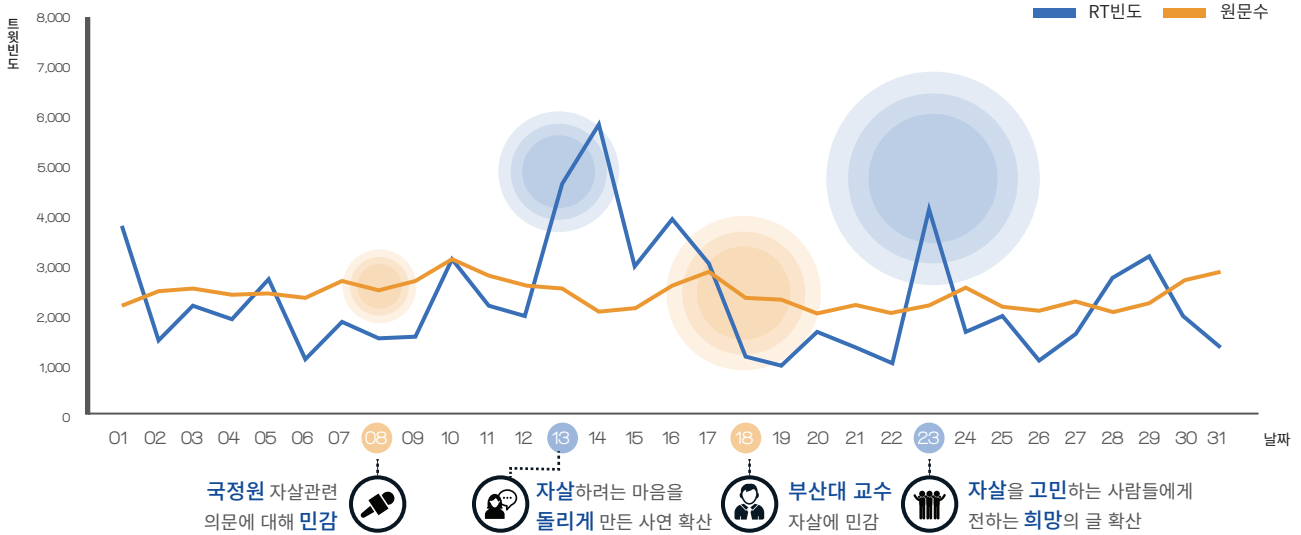

힘들어도 포기하지 말고
희망을 가져봅시다!

I 8월의 소셜미디어 속 재난

다양한 자살 이슈, 연천 비무장지대 및 텐진항 폭발, 여름철 집중호우, 낙뢰 그리고 폭염으로 사망자 발생

※최근 1년간 재난의 급상승 평균 빈도(151.7) 대비 8월 빈도(103)가 낮아 재난 이슈가 많지 않음

이슈가 된 재난¹⁾ Top 5

- 1 자살
- 2 폭발
- 2 호우
- 4 폭염
- 5 낙뢰

1) 트위터에서 한 달 동안 평상시보다 트윗이 많아져 이슈가 된 재난. 특정 재난의 평상시 발생 빈도보다 더 많은 트윗이 발생한 횟수를 합하여 순위를 매긴다.

이슈 재난 프로파일 - 자살

▶ 감성 추이

▶ 연관어 추이

▶ 지역 분석

이슈 재난 프로파일 - 폭발

▶ 감성 추이

▶ 연관어 추이

▶ 연관어 추이

▶ 지역 분석

II 10월 예상되는 재난이슈

재난 트렌드 분석

※ 최근 10년('04~'13) 재난발생통계로 산정된 순위와 최근 2년('13~'14) 트윗발생을 근거로 산정된 순위를 참고하여 분석

10월의 주요 사건 정리

1

도로교통사고