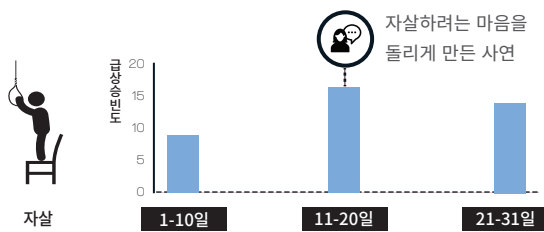

힘들어도 포기하지 말고
희망을 가져봅시다!

I 8월의 소셜미디어 속 재난

다양한 자살 이슈, 연천 비무장지대 및 텐진항 폭발, 여름철 집중호우, 낙뢰 그리고 폭염으로 사망자 발생

※최근 1년간 재난의 급상승 평균 빈도(151.7) 대비 8월 빈도(103)가 낮아 재난 이슈가 많지 않음

이슈가 된 재난¹⁾ Top 5

- 1 자살
- 2 폭발
- 2 호우
- 4 폭염
- 5 낙뢰

1) 트위터에서 한 달 동안 평상시보다 트윗이 많아져 이슈가 된 재난. 특정 재난의 평상시 발생 빈도보다 더 많은 트윗이 발생한 횟수를 합하여 순위를 매긴다.

이슈 재난 프로파일 - 자살

▶ 감성 추이

▶ 연관어 추이

▶ 지역 분석

이슈 재난 프로파일 - 폭발

▶ 감성 추이

▶ 연관어 추이