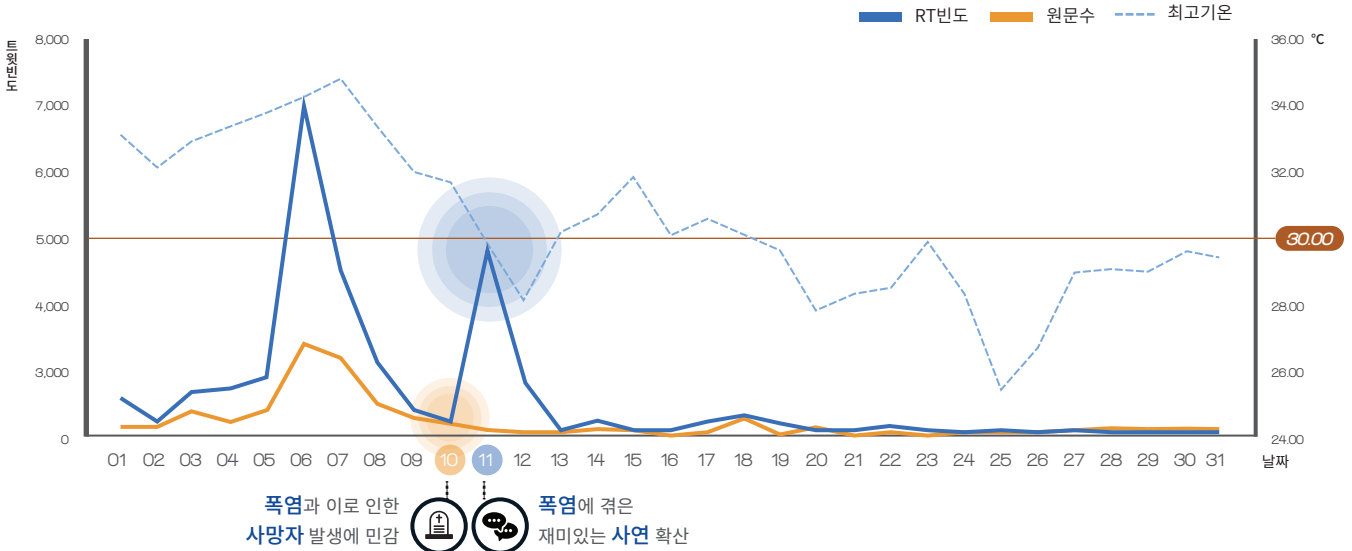

1) 트위터에서 한 달 동안 평상시보다 트윗이 많아져 이슈가 된 재난. 특정 재난의 평상시 발생 빈도보다 더 많은 트윗이 발생한 횟수를 합하여 순위를 매긴다.

이슈 재난 프로파일 - 자살

▶ 감성 추이

▶ 연관어 추이

▶ 지역 분석

이슈 재난 프로파일 - 폭발

▶ 감성 추이

▶ 연관어 추이

▶ 지역 분석

이슈 재난 프로파일 - 호우

※ 국지성 집중호우를 직접 경험한 사람들이 트위터로 민감하게 반응

▶ 감성 추이

▶ 연관어 추이

▶ 지역 분석

이슈 재난 프로파일 - 폭염

▶ 감성 추이

▶ 연관어 추이

▶ 지역 분석

II 10월 예상되는 재난이슈

재난 트렌드 분석

※ 최근 10년('04~'13) 재난발생통계로 산정된 순위와 최근 2년('13~'14) 트윗발생을 근거로 산정된 순위를 참고하여 분석

10월의 주요 사건 정리

1

도로교통사고