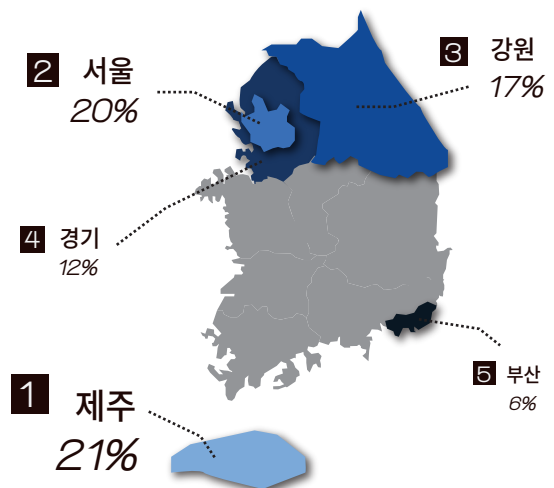

1) 트위터에서 한 달 동안 평상시보다 트윗이 많아져 이슈가 된 재난. 특정 재난의 평상시 발생 빈도보다 더 많은 트윗이 발생한 횟수를 합하여 순위를 매긴다.

이슈 재난 프로파일 - 자살

▶ 감성 추이

▶ 연관어 추이

▶ 지역 분석

이슈 재난 프로파일 - 폭발

▶ 감성 추이

▶ 연관어 추이

▶ 지역 분석

이슈 재난 프로파일 - 호우

※ 국지성 집중호우를 직접 경험한 사람들이 트위터로 민감하게 반응

▶ 감성 추이

▶ 연관어 추이

▶ 지역 분석

이슈 재난 프로파일 - 폭염

▶ 감성 추이

▶ 연관어 추이

▶ 지역 분석

II 10월 예상되는 재난이슈

재난 트렌드 분석

※ 최근 10년('04~'13) 재난발생통계로 산정된 순위와 최근 2년('13~'14) 트윗발생을 근거로 산정된 순위를 참고하여 분석

10월의 주요 사건 정리

1

도로교통사고

적극적으로 트윗을 한 지역

※ 지역별 위치 정보 공개

- 6 대구
- 7 경북
- 8 광주
- 9 대전
- 10 전북
- 11 전남
- 12 충남
- 13 울산
- 14 충북
- 15 강원
- 16 제주
- 17 세종

2) SNS에서 일정 기간 동안 해당 재난에 관한 문서가 많아진 시점을 기록하며 한 달 동안의 합계를 계산한다.
3) 한 달 동안 트위터에서 해당 재난에 관한 트윗 건의 합으로 순위를 선정한다.