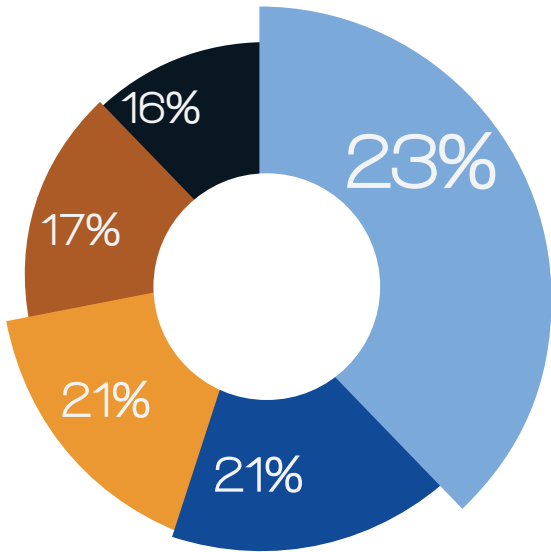

3

추락사고

4

붕괴사고

5

농기계사고

▶ 자살

자~힘을내!
괜찮아~

힘들어도 포기하지 말고
희망을 가져봅시다!

I 8월의 소셜미디어 속 재난

다양한 자살 이슈, 연천 비무장지대 및 텐진항 폭발, 여름철 집중호우, 낙뢰 그리고 폭염으로 사망자 발생

※최근 1년간 재난의 급상승 평균 빈도(151.7) 대비 8월 빈도(103)가 낮아 재난 이슈가 많지 않음

이슈가 된 재난¹⁾ Top 5

- 1 자살
- 2 폭발
- 2 호우
- 4 폭염
- 5 낙뢰