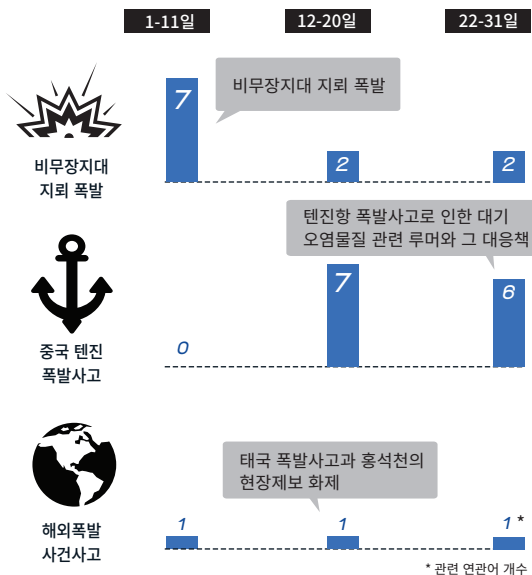

힘들어도 포기하지 말고
희망을 가져봅시다!

I 8월의 소셜미디어 속 재난

다양한 자살 이슈, 연천 비무장지대 및 텐진항 폭발, 여름철 집중호우, 낙뢰 그리고 폭염으로 사망자 발생

※최근 1년간 재난의 급상승 평균 빈도(151.7) 대비 8월 빈도(103)가 낮아 재난 이슈가 많지 않음

이슈가 된 재난¹⁾ Top 5

- 1 자살
- 2 폭발
- 2 호우
- 4 폭염
- 5 낙뢰

1) 트위터에서 한 달 동안 평상시보다 트윗이 많아져 이슈가 된 재난. 특정 재난의 평상시 발생 빈도보다 더 많은 트윗이 발생한 횟수를 합하여 순위를 매긴다.

이슈 재난 프로파일 - 자살

▶ 감성 추이

▶ 연관어 추이

▶ 지역 분석

이슈 재난 프로파일 - 폭발

▶ 감성 추이

▶ 연관어 추이

▶ 지역 분석

이슈 재난 프로파일 - 호우

※ 국지성 집중호우를 직접 경험한 사람들이 트위터로 민감하게 반응

▶ 감성 추이

▶ 연관어 추이

▶ 지역 분석

이슈 재난 프로파일 - 폭염

▶ 감성 추이

적극적으로 트윗을 한 지역

※ 지역별 위치 정보 공개

- 6 대구
- 7 경북
- 8 광주
- 9 대전
- 10 전북
- 11 전남
- 12 충남
- 13 울산
- 14 충북
- 15 강원
- 16 제주
- 17 세종

2) SNS에서 일정 기간 동안 해당 재난에 관한 문서가 많아진 시점을 기록하며 한 달 동안의 합계를 계산한다.
3) 한 달 동안 트위터에서 해당 재난에 관한 트윗 건의 합으로 순위를 선정한다.