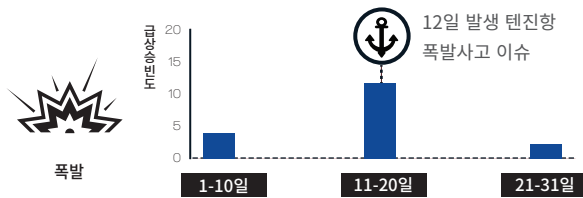

3

추락사고

4

붕괴사고

5

농기계사고

▶ 자살

자~힘을내!
괜찮아~

힘들어도 포기하지 말고
희망을 가져봅시다!

I 8월의 소셜미디어 속 재난

다양한 자살 이슈, 연천 비무장지대 및 텐진항 폭발, 여름철 집중호우, 낙뢰 그리고 폭염으로 사망자 발생

※최근 1년간 재난의 급상승 평균 빈도(151.7) 대비 8월 빈도(103)가 낮아 재난 이슈가 많지 않음

이슈가 된 재난¹⁾ Top 5

- 1 자살
- 2 폭발
- 2 호우
- 4 폭염
- 5 낙뢰

1) 트위터에서 한 달 동안 평상시보다 트윗이 많아져 이슈가 된 재난. 특정 재난의 평상시 발생 빈도보다 더 많은 트윗이 발생한 횟수를 합하여 순위를 매긴다.

이슈 재난 프로파일 - 자살

▶ 감성 추이

▶ 연관어 추이

▶ 지역 분석

이슈 재난 프로파일 - 폭발

▶ 감성 추이

▶ 연관어 추이