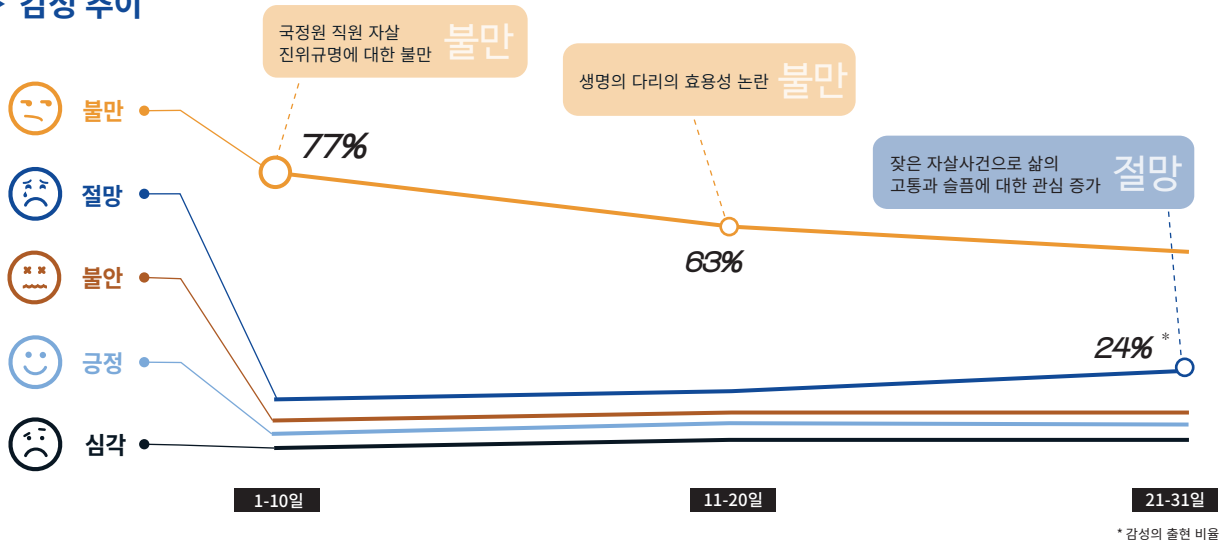

힘들어도 포기하지 말고
희망을 가져봅시다!

I 8월의 소셜미디어 속 재난

다양한 자살 이슈, 연천 비무장지대 및 텐진항 폭발, 여름철 집중호우, 낙뢰 그리고 폭염으로 사망자 발생

※최근 1년간 재난의 급상승 평균 빈도(151.7) 대비 8월 빈도(103)가 낮아 재난 이슈가 많지 않음

이슈가 된 재난¹⁾ Top 5

- 1 자살
- 2 폭발
- 2 호우
- 4 폭염
- 5 낙뢰

1) 트위터에서 한 달 동안 평상시보다 트윗이 많아져 이슈가 된 재난. 특정 재난의 평상시 발생 빈도보다 더 많은 트윗이 발생한 횟수를 합하여 순위를 매긴다.

이슈 재난 프로파일 - 자살

▶ 감성 추이

▶ 연관어 추이

▶ 지역 분석

이슈 재난 프로파일 - 폭발

▶ 감성 추이

▶ 연관어 추이