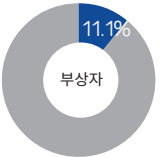

'14 군입대 친구 배웅 추돌사고

2

추락사고

'14 판교테크노밸리 공연장 환풍구 덮개 붕괴

3

태풍

'14 태풍 봉풍으로 울산시 입간판 파손

4

붕괴사고

'14 충북 옥천 실내 수영장 천장에서 구조물이 붕괴

5

농기계사고

'14 전남 무안군 정모씨 트랙터에 깔려 숨짐

6

항공기사고

'14 충북 진천군 공군 헬기 시험 비행 중 비상착륙