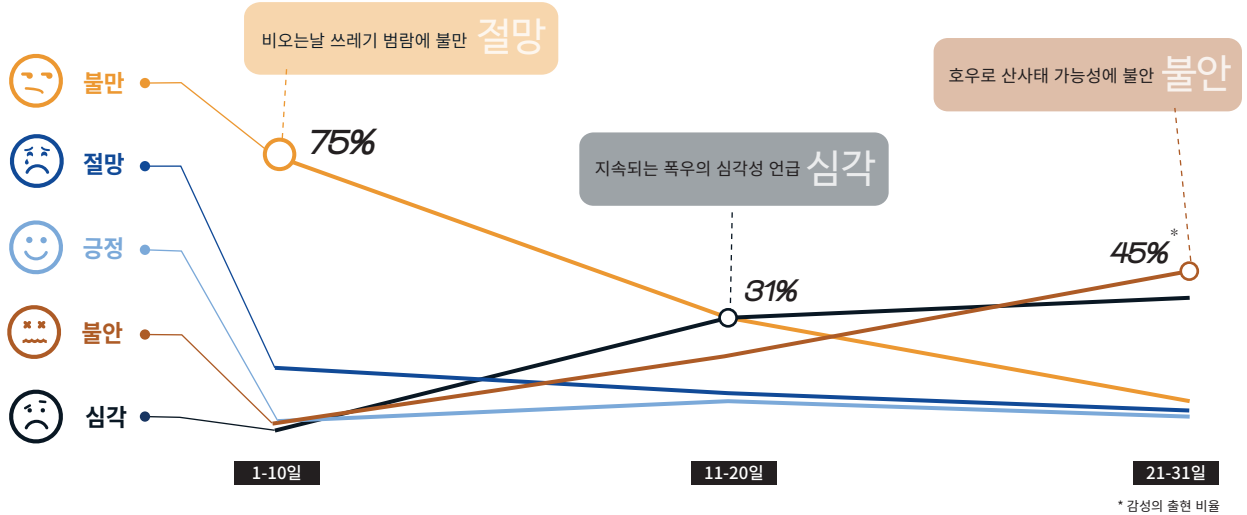

1) 트위터에서 한 달 동안 평상시보다 트윗이 많아져 이슈가 된 재난. 특정 재난의 평상시 발생 빈도보다 더 많은 트윗이 발생한 횟수를 합하여 순위를 매긴다.

이슈 재난 프로파일 - 자살

▶ 감성 추이

▶ 연관어 추이

▶ 지역 분석

이슈 재난 프로파일 - 폭발

▶ 감성 추이

▶ 연관어 추이

▶ 지역 분석

이슈 재난 프로파일 - 호우

※ 국지성 집중호우를 직접 경험한 사람들이 트위터로 민감하게 반응

▶ 감성 추이

▶ 연관어 추이

▶ 지역 분석

이슈 재난 프로파일 - 폭염

▶ 감성 추이

▶ 연관어 추이

▶ 지역 분석

II 10월 예상되는 재난이슈

재난 트렌드 분석

※ 최근 10년('04~'13) 재난발생통계로 산정된 순위와 최근 2년('13~'14) 트윗발생을 근거로 산정된 순위를 참고하여 분석

10월의 주요 사건 정리

1

도로교통사고