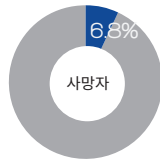

▶ 지역 분석

이슈 재난 프로파일 - 호우

※ 국지성 집중호우를 직접 경험한 사람들이 트위터로 민감하게 반응

▶ 감성 추이

▶ 연관어 추이

▶ 지역 분석

이슈 재난 프로파일 - 폭염

▶ 감성 추이

▶ 연관어 추이

▶ 지역 분석

II 10월 예상되는 재난이슈

재난 트렌드 분석

※ 최근 10년('04~'13) 재난발생통계로 산정된 순위와 최근 2년('13~'14) 트윗발생을 근거로 산정된 순위를 참고하여 분석

10월의 주요 사건 정리

1

도로교통사고

'14 군입대 친구 배웅 추돌사고

2

추락사고

'14 판교테크노밸리 공연장 환풍구 덮개 붕괴

3

태풍

'14 태풍 봉풍으로 울산시 입간판 파손

4

붕괴사고

'14 충북 옥천 실내 수영장 천장에서 구조물이 붕괴

5

농기계사고

'14 전남 무안군 정모씨 트랙터에 깔려 숨짐

6

항공기사고

'14 충북 진천군 공군 헬기 시험 비행 중 비상착륙