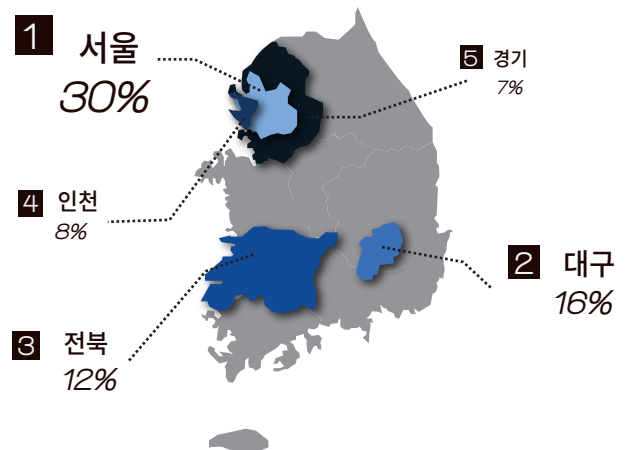

1) 트위터에서 한 달 동안 평상시보다 트윗이 많아져 이슈가 된 재난. 특정 재난의 평상시 발생 빈도보다 더 많은 트윗이 발생한 횟수를 합하여 순위를 매긴다.

이슈 재난 프로파일 - 자살

▶ 감성 추이

▶ 연관어 추이

▶ 지역 분석

이슈 재난 프로파일 - 폭발

▶ 감성 추이

▶ 연관어 추이

▶ 지역 분석

이슈 재난 프로파일 - 호우

※ 국지성 집중호우를 직접 경험한 사람들이 트위터로 민감하게 반응

▶ 감성 추이

▶ 연관어 추이

▶ 지역 분석

이슈 재난 프로파일 - 폭염

▶ 감성 추이

▶ 연관어 추이

▶ 지역 분석

II 10월 예상되는 재난이슈

재난 트렌드 분석

※ 최근 10년('04~'13) 재난발생통계로 산정된 순위와 최근 2년('13~'14) 트윗발생을 근거로 산정된 순위를 참고하여 분석

10월의 주요 사건 정리

1

도로교통사고

적극적으로 트윗을 한 지역

※ 지역별 위치 정보 공개

- 6 대구
- 7 경북
- 8 광주
- 9 대전
- 10 전북
- 11 전남
- 12 충남
- 13 울산
- 14 충북
- 15 강원
- 16 제주
- 17 세종

2) SNS에서 일정 기간 동안 해당 재난에 관한 문서가 많아진 시점을 기록하며 한 달 동안의 합계를 계산한다.
3) 한 달 동안 트위터에서 해당 재난에 관한 트윗 건의 합으로 순위를 선정한다.