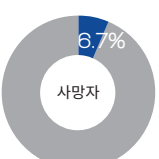

7

폭발

'14 대전 한 벤처기업에서 폭발사고가 발생

8

환경오염사고

'14년 울산 공장 가열시설 파손으로 인화성이높은 석유 누출

9

화재

'14 울산 스티로폼 생산업체에서 화재가 발생

10

자전거사고

'14년 울산 동구 승합차와 자전거가 충돌

※ 최근 10년간 재난연감 및 '10월 재난안전종합상황 분석 및 전망'의 데이터를 참고하여 해당 사건의 19월 비율 산출

IV 부록

이슈 재난들의 연관어 분석

▶ 자살