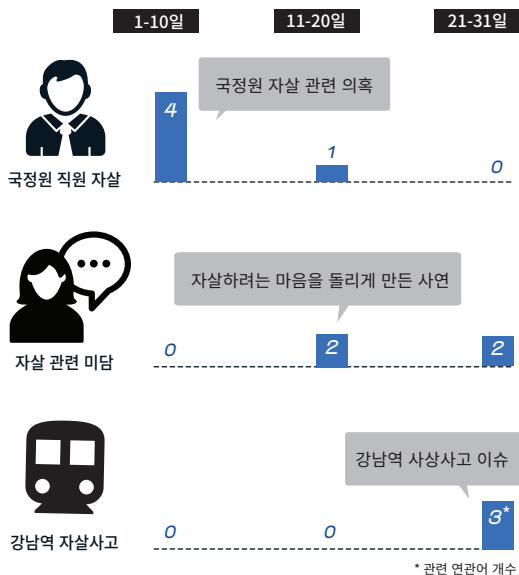

힘들어도 포기하지 말고
희망을 가져봅시다!

I 8월의 소셜미디어 속 재난

다양한 자살 이슈, 연천 비무장지대 및 텐진항 폭발, 여름철 집중호우, 낙뢰 그리고 폭염으로 사망자 발생

※최근 1년간 재난의 급상승 평균 빈도(151.7) 대비 8월 빈도(103)가 낮아 재난 이슈가 많지 않음

이슈가 된 재난¹⁾ Top 5

- 1 자살
- 2 폭발
- 2 호우
- 4 폭염
- 5 낙뢰

1) 트위터에서 한 달 동안 평상시보다 트윗이 많아져 이슈가 된 재난. 특정 재난의 평상시 발생 빈도보다 더 많은 트윗이 발생한 횟수를 합하여 순위를 매긴다.

이슈 재난 프로파일 - 자살

▶ 감성 추이

▶ 연관어 추이

▶ 지역 분석

이슈 재난 프로파일 - 폭발

▶ 감성 추이

▶ 연관어 추이

▶ 지역 분석

이슈 재난 프로파일 - 호우

※ 국지성 집중호우를 직접 경험한 사람들이 트위터로 민감하게 반응

▶ 감성 추이

▶ 연관어 추이

▶ 지역 분석

이슈 재난 프로파일 - 폭염

▶ 감성 추이