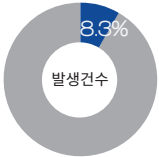

'14 대전 한 벤처기업에서 폭발사고가 발생

8

환경오염사고