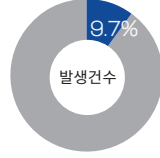

▶ 지역 분석

이슈 재난 프로파일 - 호우

※ 국지성 집중호우를 직접 경험한 사람들이 트위터로 민감하게 반응

▶ 감성 추이

▶ 연관어 추이

▶ 지역 분석

이슈 재난 프로파일 - 폭염

▶ 감성 추이

▶ 연관어 추이

▶ 지역 분석

II 10월 예상되는 재난이슈

재난 트렌드 분석

※ 최근 10년('04~'13) 재난발생통계로 산정된 순위와 최근 2년('13~'14) 트윗발생을 근거로 산정된 순위를 참고하여 분석

10월의 주요 사건 정리

1

도로교통사고

'14 군입대 친구 배웅 추돌사고

2

추락사고

'14 판교테크노밸리 공연장 환풍구 덮개 붕괴

3

태풍

'14 태풍 봉풍으로 울산시 입간판 파손

4