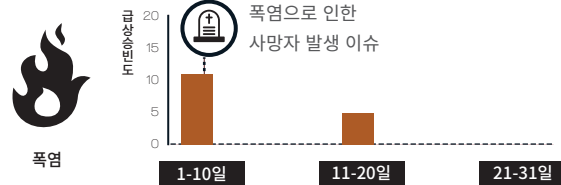

힘들어도 포기하지 말고
희망을 가져봅시다!

I 8월의 소셜미디어 속 재난

다양한 자살 이슈, 연천 비무장지대 및 텐진항 폭발, 여름철 집중호우, 낙뢰 그리고 폭염으로 사망자 발생

※최근 1년간 재난의 급상승 평균 빈도(151.7) 대비 8월 빈도(103)가 낮아 재난 이슈가 많지 않음

이슈가 된 재난¹⁾ Top 5

- 1 자살
- 2 폭발
- 2 호우
- 4 폭염
- 5 낙뢰

1) 트위터에서 한 달 동안 평상시보다 트윗이 많아져 이슈가 된 재난. 특정 재난의 평상시 발생 빈도보다 더 많은 트윗이 발생한 횟수를 합하여 순위를 매긴다.

이슈 재난 프로파일 - 자살

▶ 감성 추이

▶ 연관어 추이

▶ 지역 분석

이슈 재난 프로파일 - 폭발

▶ 감성 추이

▶ 연관어 추이