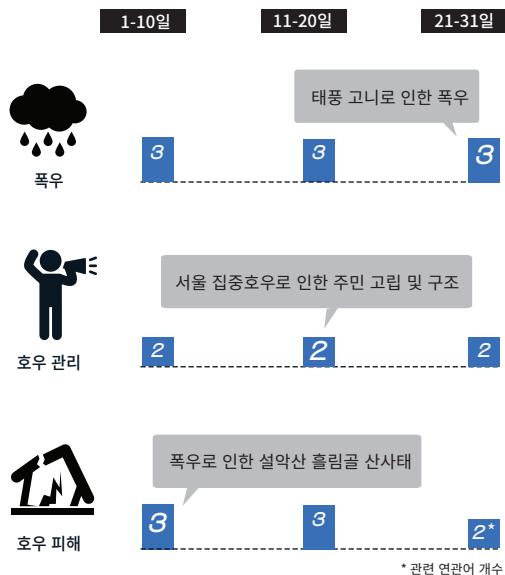

힘들어도 포기하지 말고
희망을 가져봅시다!

I 8월의 소셜미디어 속 재난

다양한 자살 이슈, 연천 비무장지대 및 텐진항 폭발, 여름철 집중호우, 낙뢰 그리고 폭염으로 사망자 발생

※최근 1년간 재난의 급상승 평균 빈도(151.7) 대비 8월 빈도(103)가 낮아 재난 이슈가 많지 않음

이슈가 된 재난¹⁾ Top 5

- 1 자살
- 2 폭발
- 2 호우
- 4 폭염
- 5 낙뢰

1) 트위터에서 한 달 동안 평상시보다 트윗이 많아져 이슈가 된 재난. 특정 재난의 평상시 발생 빈도보다 더 많은 트윗이 발생한 횟수를 합하여 순위를 매긴다.

이슈 재난 프로파일 - 자살

▶ 감성 추이

▶ 연관어 추이

▶ 지역 분석

이슈 재난 프로파일 - 폭발

▶ 감성 추이

▶ 연관어 추이

▶ 지역 분석

이슈 재난 프로파일 - 호우

※ 국지성 집중호우를 직접 경험한 사람들이 트위터로 민감하게 반응

▶ 감성 추이

▶ 연관어 추이

▶ 지역 분석

이슈 재난 프로파일 - 폭염

▶ 감성 추이

▶ 연관어 추이

▶ 지역 분석

II 10월 예상되는 재난이슈

재난 트렌드 분석

※ 최근 10년('04~'13) 재난발생통계로 산정된 순위와 최근 2년('13~'14) 트윗발생을 근거로 산정된 순위를 참고하여 분석

10월의 주요 사건 정리

1

도로교통사고