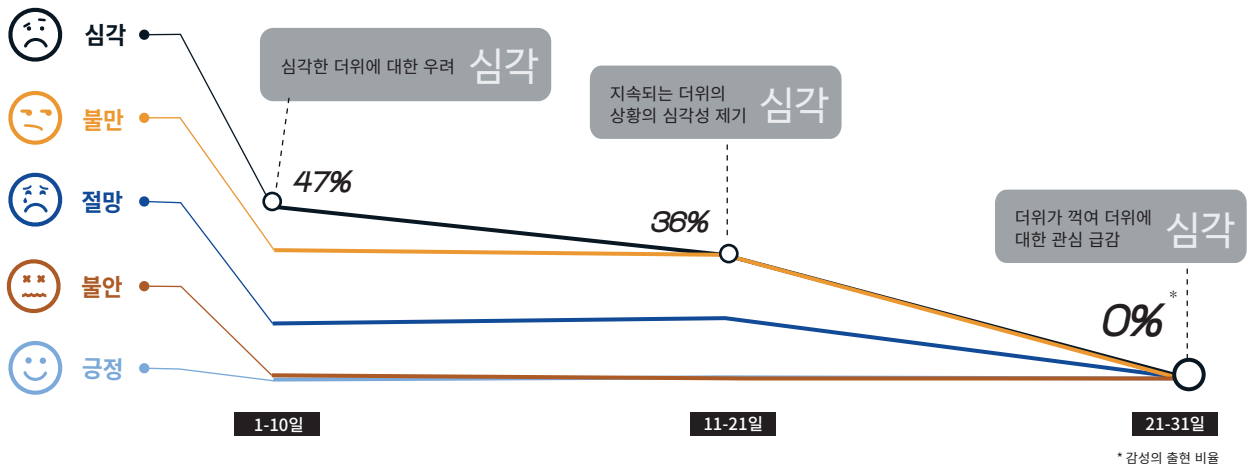

1) 트위터에서 한 달 동안 평상시보다 트윗이 많아져 이슈가 된 재난. 특정 재난의 평상시 발생 빈도보다 더 많은 트윗이 발생한 횟수를 합하여 순위를 매긴다.

이슈 재난 프로파일 - 자살

▶ 감성 추이

▶ 연관어 추이

▶ 지역 분석

이슈 재난 프로파일 - 폭발

▶ 감성 추이

▶ 연관어 추이

▶ 지역 분석

이슈 재난 프로파일 - 호우

※ 국지성 집중호우를 직접 경험한 사람들이 트위터로 민감하게 반응

▶ 감성 추이

▶ 연관어 추이

▶ 지역 분석

이슈 재난 프로파일 - 폭염

▶ 감성 추이

▶ 연관어 추이

▶ 지역 분석

II 10월 예상되는 재난이슈

재난 트렌드 분석

※ 최근 10년('04~'13) 재난발생통계로 산정된 순위와 최근 2년('13~'14) 트윗발생을 근거로 산정된 순위를 참고하여 분석

10월의 주요 사건 정리

1

도로교통사고