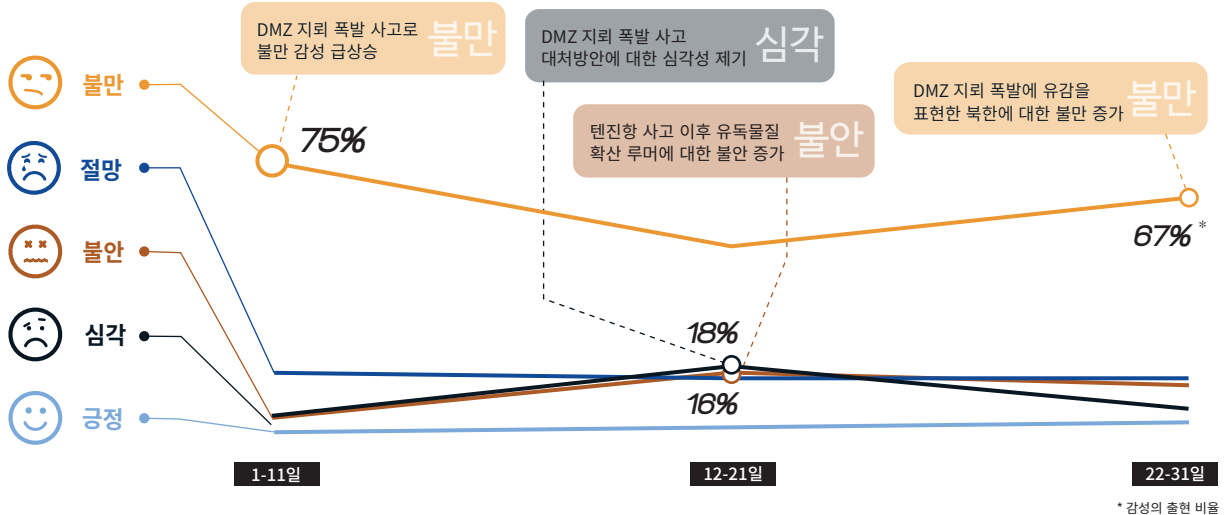

힘들어도 포기하지 말고
희망을 가져봅시다!

I 8월의 소셜미디어 속 재난

다양한 자살 이슈, 연천 비무장지대 및 텐진항 폭발, 여름철 집중호우, 낙뢰 그리고 폭염으로 사망자 발생

※최근 1년간 재난의 급상승 평균 빈도(151.7) 대비 8월 빈도(103)가 낮아 재난 이슈가 많지 않음

이슈가 된 재난¹⁾ Top 5

- 1 자살
- 2 폭발
- 2 호우
- 4 폭염
- 5 낙뢰

1) 트위터에서 한 달 동안 평상시보다 트윗이 많아져 이슈가 된 재난. 특정 재난의 평상시 발생 빈도보다 더 많은 트윗이 발생한 횟수를 합하여 순위를 매긴다.

이슈 재난 프로파일 - 자살

▶ 감성 추이

▶ 연관어 추이

▶ 지역 분석

이슈 재난 프로파일 - 폭발

▶ 감성 추이

▶ 연관어 추이

▶ 지역 분석

이슈 재난 프로파일 - 호우

※ 국지성 집중호우를 직접 경험한 사람들이 트위터로 민감하게 반응

▶ 감성 추이

▶ 연관어 추이

▶ 지역 분석

이슈 재난 프로파일 - 폭염

▶ 감성 추이