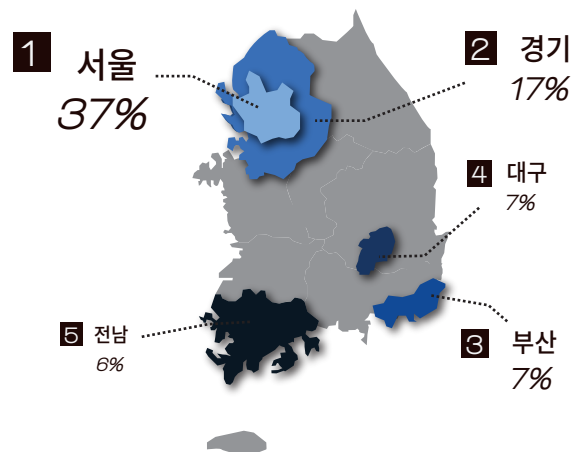

힘들어도 포기하지 말고
희망을 가져봅시다!

I 8월의 소셜미디어 속 재난

다양한 자살 이슈, 연천 비무장지대 및 텐진항 폭발, 여름철 집중호우, 낙뢰 그리고 폭염으로 사망자 발생

※최근 1년간 재난의 급상승 평균 빈도(151.7) 대비 8월 빈도(103)가 낮아 재난 이슈가 많지 않음

이슈가 된 재난¹⁾ Top 5

- 1 자살
- 2 폭발
- 2 호우
- 4 폭염
- 5 낙뢰

1) 트위터에서 한 달 동안 평상시보다 트윗이 많아져 이슈가 된 재난. 특정 재난의 평상시 발생 빈도보다 더 많은 트윗이 발생한 횟수를 합하여 순위를 매긴다.

이슈 재난 프로파일 - 자살

▶ 감성 추이

▶ 연관어 추이

▶ 지역 분석

이슈 재난 프로파일 - 폭발

▶ 감성 추이

▶ 연관어 추이

▶ 지역 분석

이슈 재난 프로파일 - 호우

※ 국지성 집중호우를 직접 경험한 사람들이 트위터로 민감하게 반응

▶ 감성 추이

▶ 연관어 추이

▶ 지역 분석

이슈 재난 프로파일 - 폭염

▶ 감성 추이

적극적으로 트윗을 한 지역

※ 지역별 위치 정보 공개

- 6 대구
- 7 경북
- 8 광주
- 9 대전
- 10 전북
- 11 전남
- 12 충남
- 13 울산
- 14 충북
- 15 강원
- 16 제주
- 17 세종

2) SNS에서 일정 기간 동안 해당 재난에 관한 문서가 많아진 시점을 기록하며 한 달 동안의 합계를 계산한다.
3) 한 달 동안 트위터에서 해당 재난에 관한 트윗 건의 합으로 순위를 선정한다.