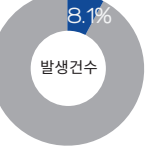

붕괴사고

'14 충북 옥천 실내 수영장 천장에서 구조물이 붕괴

5

농기계사고

'14 전남 무안군 정모씨 트랙터에 깔려 숨짐

6

항공기사고

'14 충북 진천군 공군 헬기 시험 비행 중 비상착륙

7

폭발

'14 대전 한 벤처기업에서 폭발사고가 발생

8

환경오염사고

'14년 울산 공장 가열시설 파손으로 인화성이높은 석유 누출

9

화재

'14 울산 스티로폼 생산업체에서 화재가 발생

10

자전거사고

'14년 울산 동구 승합차와 자전거가 충돌

※ 최근 10년간 재난연감 및 '10월 재난안전종합상황 분석 및 전망'의 데이터를 참고하여 해당 사건의 19월 비율 산출

IV 부록

이슈 재난들의 연관어 분석

▶ 자살