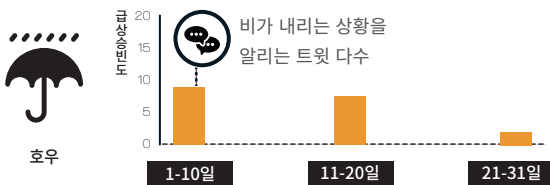

3

추락사고

4

붕괴사고

5

농기계사고

▶ 자살

자~힘을내!
괜찮아~

힘들어도 포기하지 말고
희망을 가져봅시다!

I 8월의 소셜미디어 속 재난

다양한 자살 이슈, 연천 비무장지대 및 텐진항 폭발, 여름철 집중호우, 낙뢰 그리고 폭염으로 사망자 발생

※최근 1년간 재난의 급상승 평균 빈도(151.7) 대비 8월 빈도(103)가 낮아 재난 이슈가 많지 않음

이슈가 된 재난¹⁾ Top 5

- 1 자살
- 2 폭발
- 2 호우
- 4 폭염
- 5 낙뢰

1) 트위터에서 한 달 동안 평상시보다 트윗이 많아져 이슈가 된 재난. 특정 재난의 평상시 발생 빈도보다 더 많은 트윗이 발생한 횟수를 합하여 순위를 매긴다.

이슈 재난 프로파일 - 자살

▶ 감성 추이

▶ 연관어 추이

▶ 지역 분석

이슈 재난 프로파일 - 폭발

▶ 감성 추이

▶ 연관어 추이

▶ 지역 분석

이슈 재난 프로파일 - 호우

※ 국지성 집중호우를 직접 경험한 사람들이 트위터로 민감하게 반응

▶ 감성 추이

▶ 연관어 추이

▶ 지역 분석

이슈 재난 프로파일 - 폭염

▶ 감성 추이