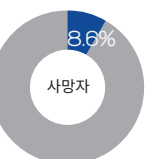

붕괴사고

'14 충북 옥천 실내 수영장 천장에서 구조물이 붕괴

5

농기계사고

'14 전남 무안군 정모씨 트랙터에 깔려 숨짐

6

항공기사고

'14 충북 진천군 공군 헬기 시험 비행 중 비상착륙

7

폭발

'14 대전 한 벤처기업에서 폭발사고가 발생

8

환경오염사고

'14년 울산 공장 가열시설 파손으로 인화성이높은 석유 누출

9

화재

'14 울산 스티로폼 생산업체에서 화재가 발생

10

자전거사고

'14년 울산 동구 승합차와 자전거가 충돌

※ 최근 10년간 재난연감 및 '10월 재난안전종합상황 분석 및 전망'의 데이터를 참고하여 해당 사건의 19월 비율 산출

IV 부록

이슈 재난들의 연관어 분석

▶ 자살