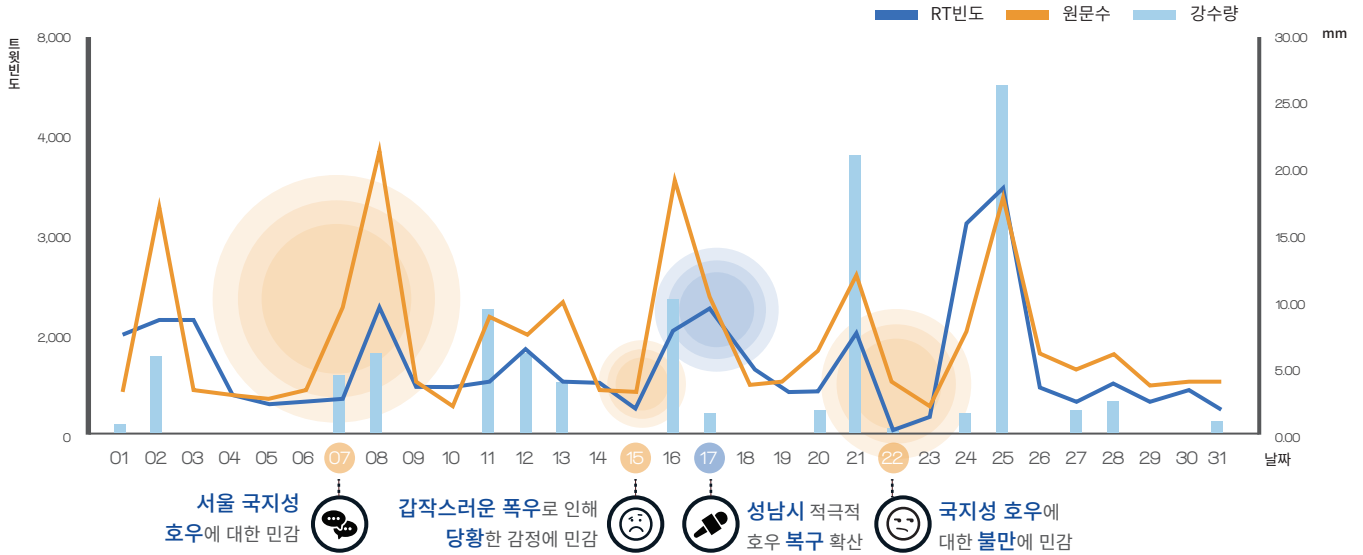

1) 트위터에서 한 달 동안 평상시보다 트윗이 많아져 이슈가 된 재난. 특정 재난의 평상시 발생 빈도보다 더 많은 트윗이 발생한 횟수를 합하여 순위를 매긴다.

이슈 재난 프로파일 - 자살

▶ 감성 추이

▶ 연관어 추이

▶ 지역 분석

이슈 재난 프로파일 - 폭발

▶ 감성 추이

▶ 연관어 추이

▶ 지역 분석

이슈 재난 프로파일 - 호우

※ 국지성 집중호우를 직접 경험한 사람들이 트위터로 민감하게 반응

▶ 감성 추이

▶ 연관어 추이

▶ 지역 분석

이슈 재난 프로파일 - 폭염

▶ 감성 추이

▶ 연관어 추이

▶ 지역 분석

II 10월 예상되는 재난이슈

재난 트렌드 분석

※ 최근 10년('04~'13) 재난발생통계로 산정된 순위와 최근 2년('13~'14) 트윗발생을 근거로 산정된 순위를 참고하여 분석

10월의 주요 사건 정리

1

도로교통사고