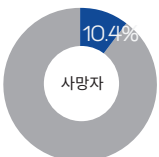

'14 군입대 친구 배웅 추돌사고

2

추락사고

'14 판교테크노밸리 공연장 환풍구 덮개 붕괴

3

태풍

'14 태풍 봉풍으로 울산시 입간판 파손

4

붕괴사고

'14 충북 옥천 실내 수영장 천장에서 구조물이 붕괴

5

농기계사고

'14 전남 무안군 정모씨 트랙터에 깔려 숨짐

6

항공기사고

'14 충북 진천군 공군 헬기 시험 비행 중 비상착륙