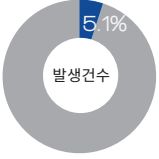

▶ 연관어 추이

▶ 지역 분석

II 10월 예상되는 재난이슈

재난 트렌드 분석

※ 최근 10년('04~'13) 재난발생통계로 산정된 순위와 최근 2년('13~'14) 트윗발생을 근거로 산정된 순위를 참고하여 분석

10월의 주요 사건 정리

1

도로교통사고

'14 군입대 친구 배웅 추돌사고

2

추락사고

'14 판교테크노밸리 공연장 환풍구 덮개 붕괴

3

태풍

'14 태풍 봉풍으로 울산시 입간판 파손

4

붕괴사고

'14 충북 옥천 실내 수영장 천장에서 구조물이 붕괴

5

농기계사고

'14 전남 무안군 정모씨 트랙터에 깔려 숨짐

6

항공기사고

'14 충북 진천군 공군 헬기 시험 비행 중 비상착륙