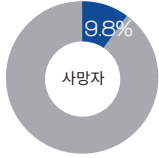

▶ 지역 분석

이슈 재난 프로파일 - 호우

※ 국지성 집중호우를 직접 경험한 사람들이 트위터로 민감하게 반응

▶ 감성 추이

▶ 연관어 추이

▶ 지역 분석

이슈 재난 프로파일 - 폭염

▶ 감성 추이

▶ 연관어 추이

▶ 지역 분석

II 10월 예상되는 재난이슈

재난 트렌드 분석

※ 최근 10년('04~'13) 재난발생통계로 산정된 순위와 최근 2년('13~'14) 트윗발생을 근거로 산정된 순위를 참고하여 분석

10월의 주요 사건 정리

1

도로교통사고

'14 군입대 친구 배웅 추돌사고

2

추락사고

'14 판교테크노밸리 공연장 환풍구 덮개 붕괴

3

태풍

'14 태풍 봉풍으로 울산시 입간판 파손

4