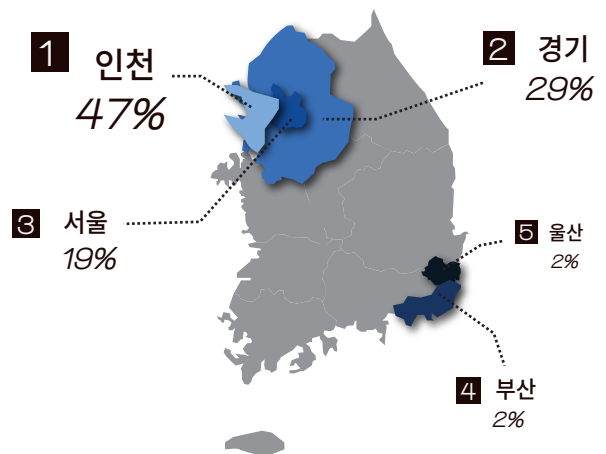

이슈 재난 프로파일 - 폭발

▶ 감성 추이

▶ 연관어 추이

▶ 지역 분석