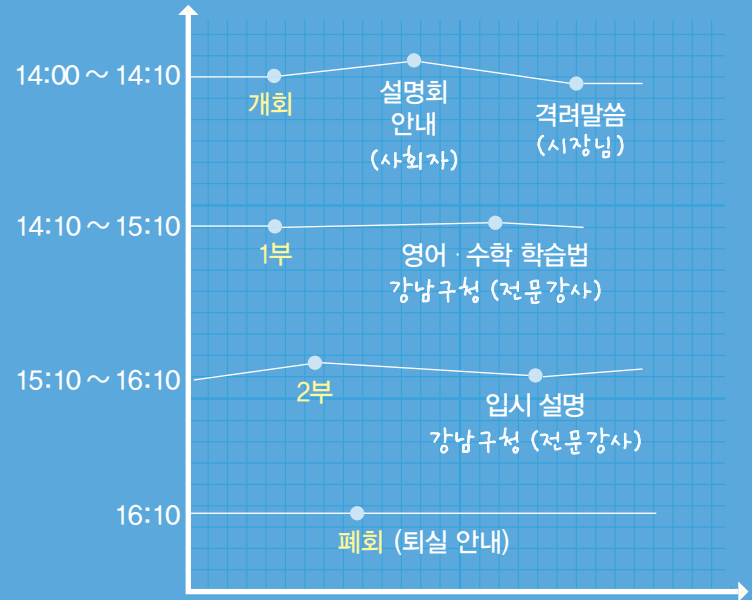

일시 2016. 08. 4.(목) 14:00 ~ 16:10

장소 시청 문화동 대잠홀

강사 서울지역 전문강사 (3명)

대상 고3 / 고1·2 / 학부모

내용 영어·수학 학습법 및 입시설명

Plan

시간계획표

▶ 찾아오시는 길

- 경북 포천시 남구 시청로 1
- 주변버스
108 (양덕-양학-시청)
130 (양덕-양학-시청)
131 (양덕-송도-시청)