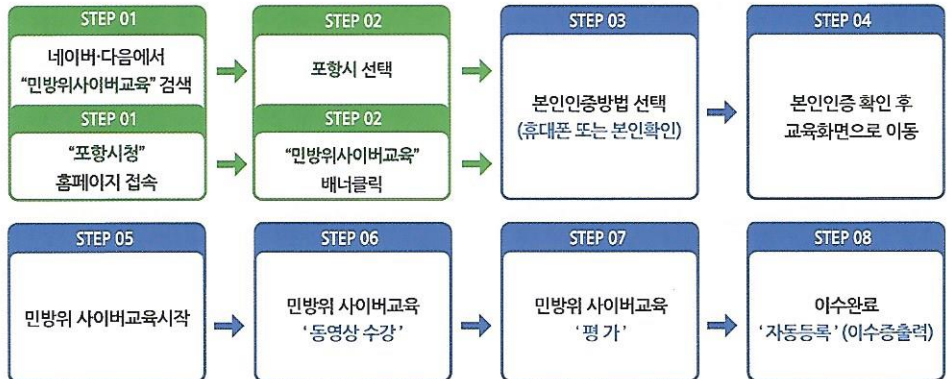

스마트폰으로도 교육이 가능합니다

민방위 사이버교육 안내

교육대상 ① 포항시 소속 5년차 이상 ~ 만 40세(1977년생) 까지 지역 및 직장 민방위대원

② 만17세 이상 여성 및 남성 민방위 지원자

교육기간 2017. 3. 20.(월요일) 부터 5. 31.(수요일) 까지

교육시간 교육시간은 총 60분이며 기간 중에는 24시간 접속가능

PC + 스마트폰 교육진행절차

대선관련 교육 주의사항

민방위기본법 제23조제6항에 의거, 교육기간 중 대선일자 확정시 선거일23일 이전부터 선거당일까지(총23일간) 사이버교육은 일시중단됩니다.

1566·8448 평 일 09:00~18:00
토/일 공휴일 휴무

개인정보 취급위탁에 대한 고지

개인정보 취급위탁:

2017년도 포항시 민방위 사이버교육의 시행을 위하여 아래와 같이 개인정보 취급업무를 위탁합니다.

취급위탁을 받는 자