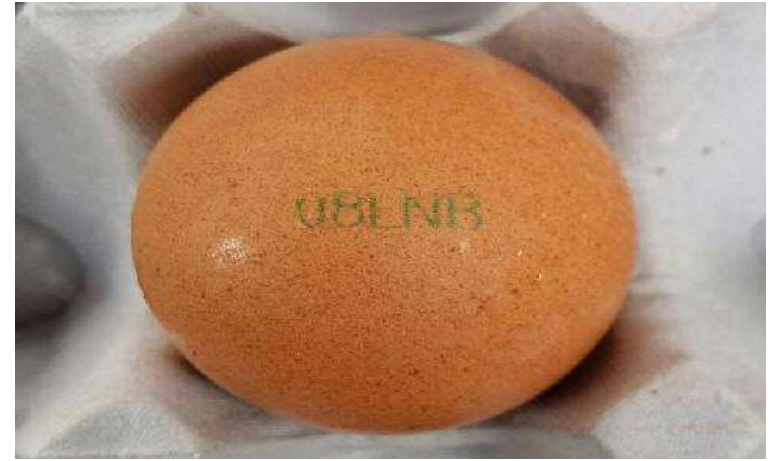

40. 드림영농조합법인 (전남 무안군 운남면)

난각 번호 : 13드림

41. 조영옥 (경남 진주시 일반성면)

난각 번호 : 15CYO

42. 윤정희 (강원 철원군 동송읍)

난각 번호 : 08LNB

43. 대명양계 (충남 논산시 상월면)

난각 번호 : 11대명