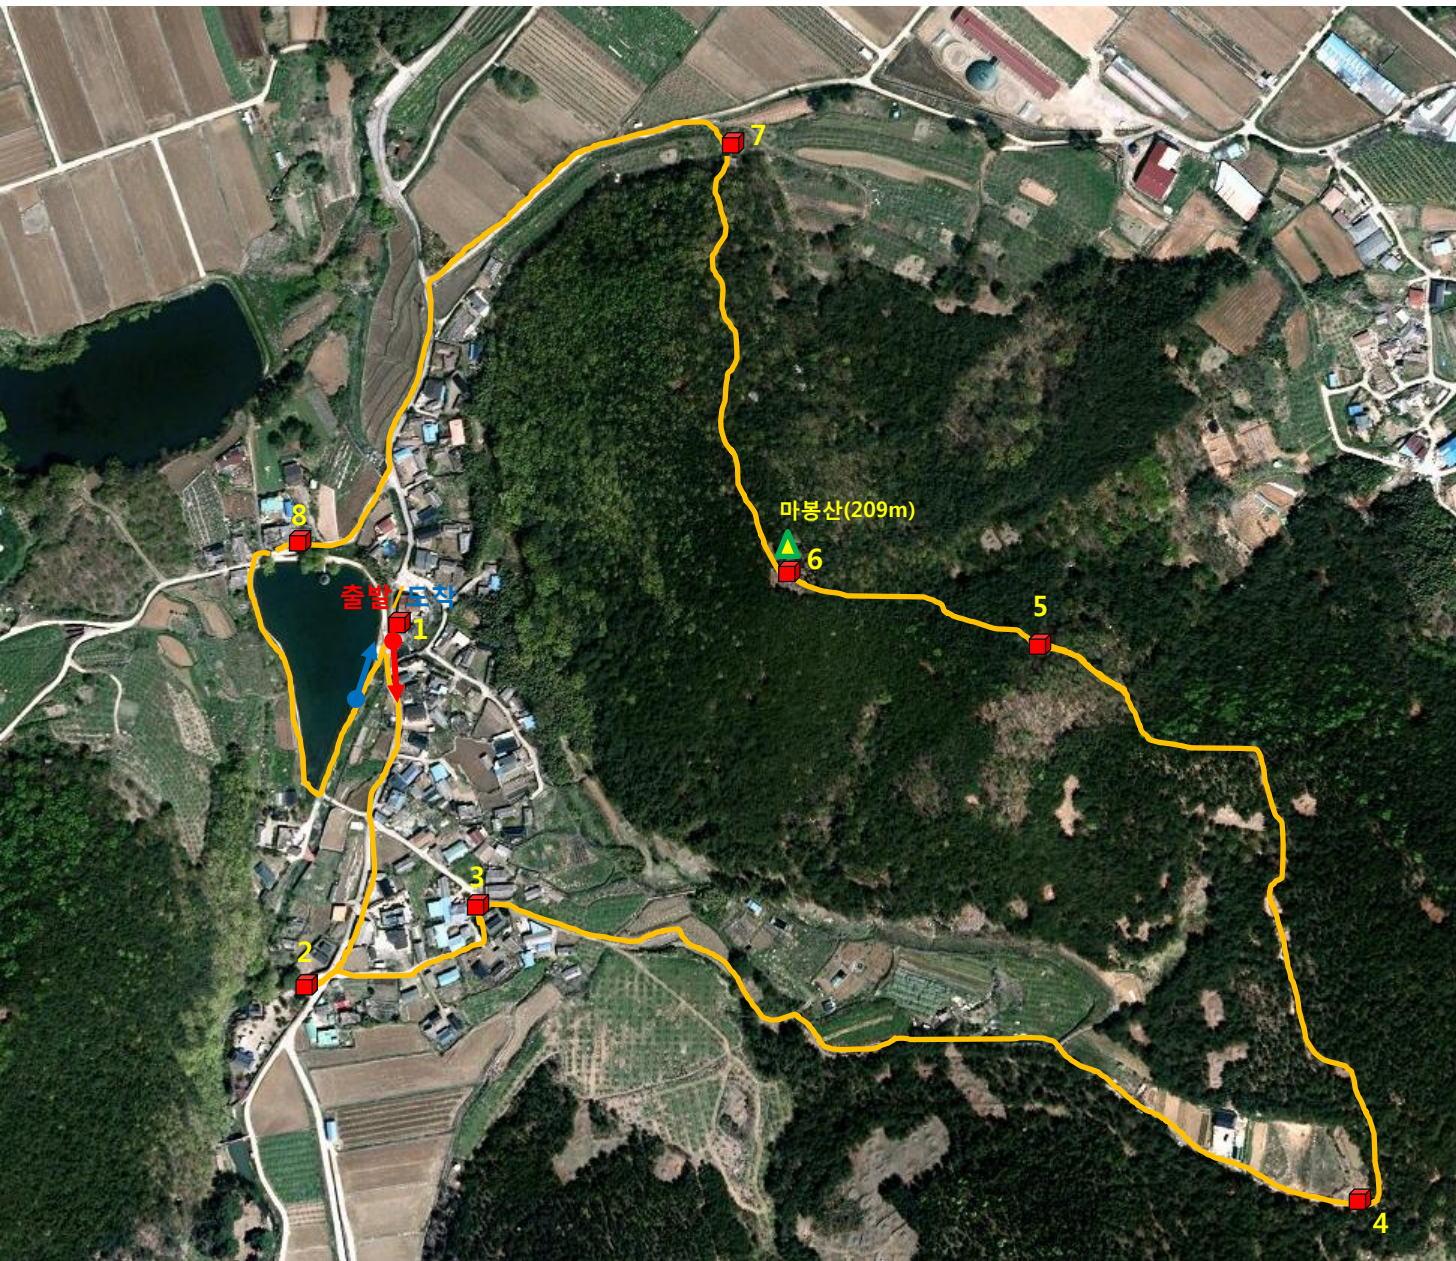

# 고향에서 “청사초롱 불밝히고”

# 한가위 선비달빛트래킹

● 일시: 2017. 10. 4(수) 오후 6시 30분 ● 장소: 봉계1리 마을회관

● 주최: 봉곡새마을 ● 후원: 문화재청, 경상북도, Pohang

## 이정표 명칭

1. 봉계1리 회관
2. 분옥정
3. 남덕재
4. 외말고개
5. 말안장고개
6. 말두봉(마봉산)
7. 선돌매
8. 봉계수변공원

## 이정표간 거리

- 1 < 250m > 2
- 2 < 157m > 3
- 3 < 655m > 4
- 4 < 520m > 5
- 5 < 190m > 6
- 6 < 295m > 7
- 7 < 495m > 8
- 8 < 320m > 1